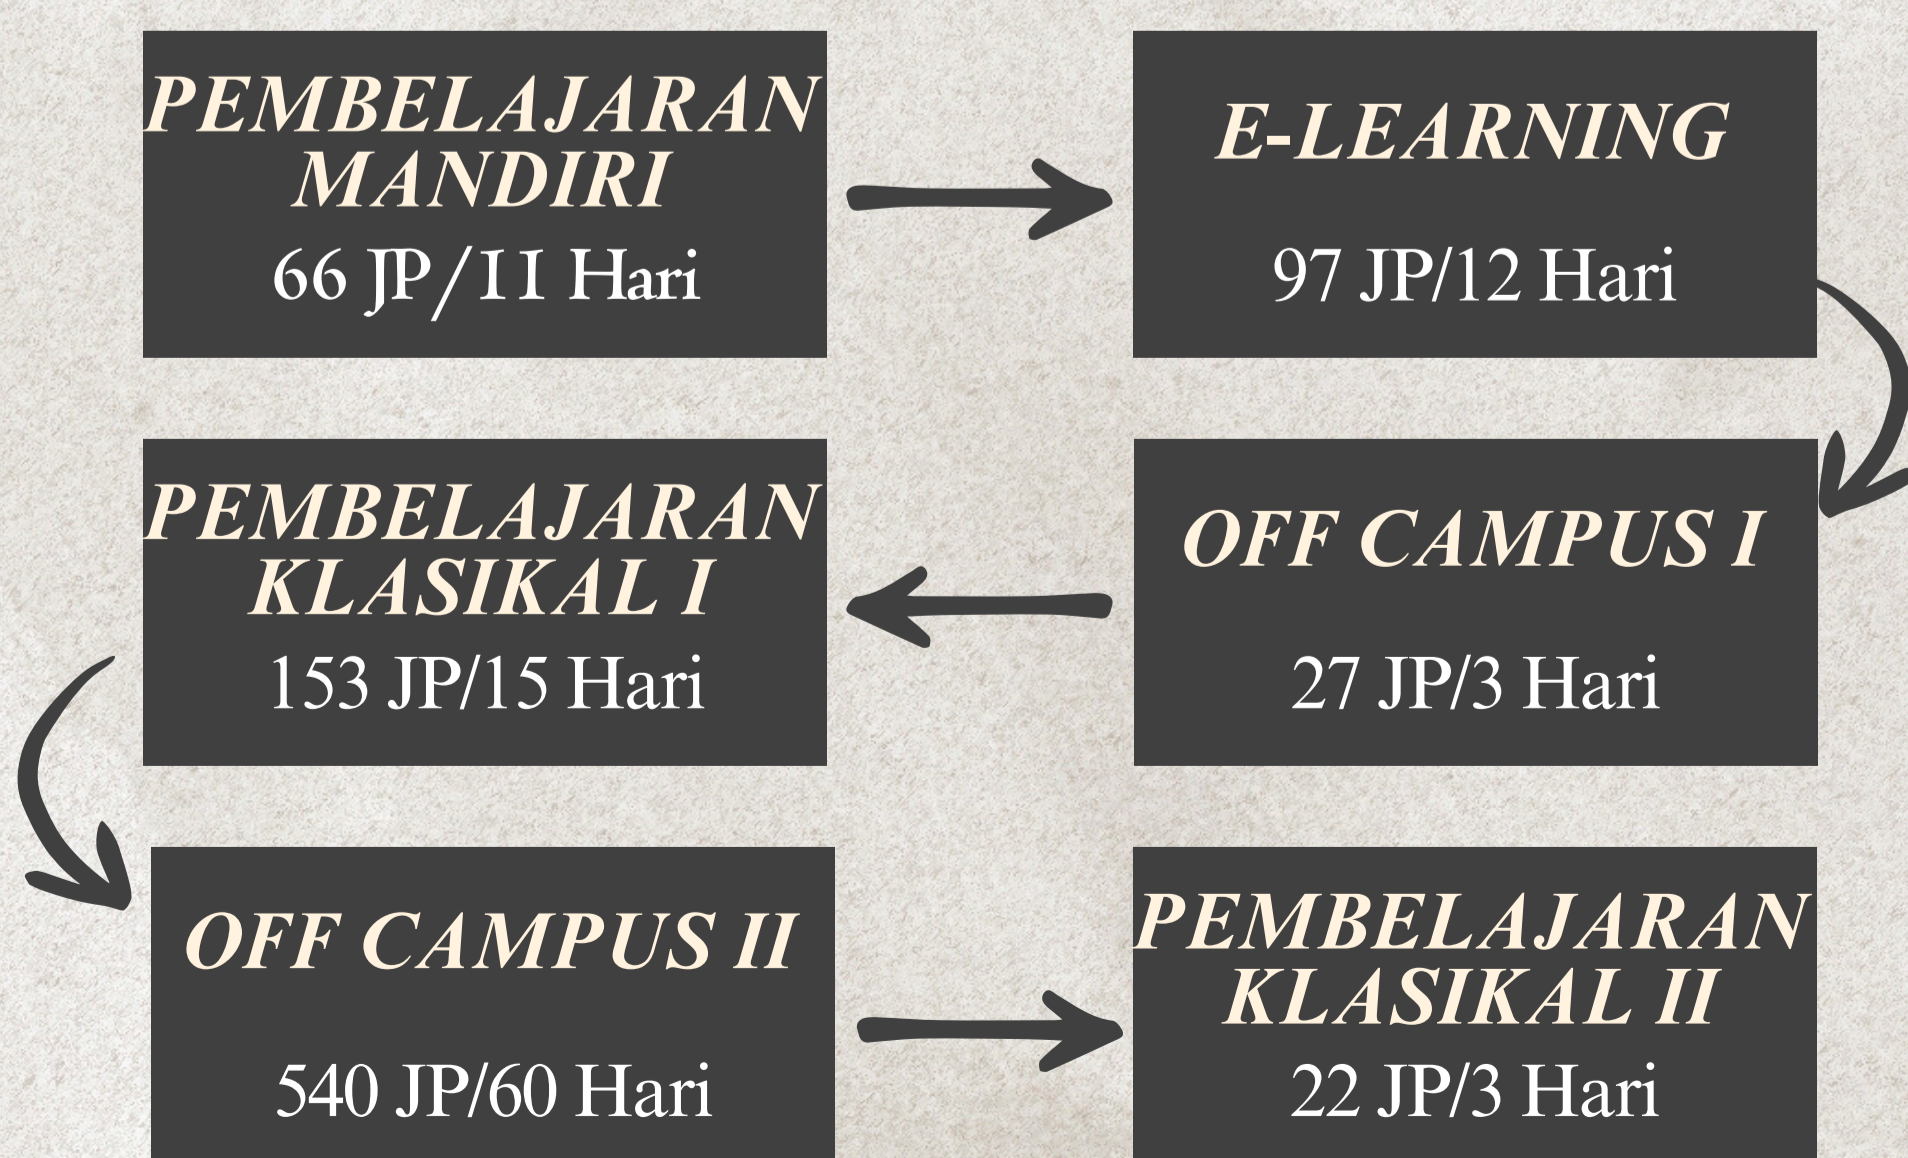

PELATIHAN STRUKTURAL

PELATIHAN DALAM PENGEMBANGAN KOMPETENSI MANAJERIAL

PELATIHAN KEPEMIMPINAN PENGAWAS (PKP)

Apa itu PKP?

Pelatihan ini untuk mengembangkan kompetensi Kepemimpinan Pelayanan dan menjamin terwujudnya akuntabilitas Jabatan Pengawas (JP)

Berapa Total Jam Pelajaran?

905 JP/104 Hari

PELATIHAN KEPEMIMPINAN ADMINISTRATOR (PKA)

Apa itu PKA?

Pelatihan ini untuk mengembangkan kompetensi Kepemimpinan Kinerja dan menjamin terwujudnya akuntabilitas Jabatan Administrator (JA)

Berapa Total Jam Pelajaran?

908 JP/105 Hari

LEARNING JOURNEY PKP

LEARNING JOURNEY PKA